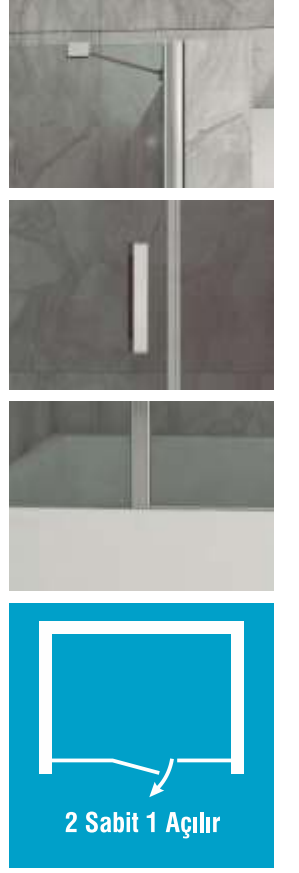

Barny

Boy Ment Serisi
6 mm Temper Cam
Yükseklik 150 cm
2 Sabit 1 Açılır

* Fotoğraftaki küvet görsel amaçlı olup. Fiyatlara dahil değildir. Fiyatlar Türk Lirasıdır.

Barny için Kapı Cam Yönü Bildiriniz.

Ölçü (cm)	Mat - Parlak Krom			+	Yan Panel Ölçü (cm)	Mat-Parlak Eloksoal		
	Siyah - İnox	Altın	Siyah İnox			Altın		
120-130	3.500	4.300	5.000		20-30	900	1.700	2.500
131-140	3.600	4.400	5.100		31-40	950	1.750	2.550
141-150	3.700	4.500	5.200		41-50	1.000	1.800	2.600
151-160	3.800	4.600	5.300		51-60	1.050	1.850	2.650
161-170	3.900	4.700	5.400		61-70	1.100	1.900	2.700
171-180	4.000	4.800	5.500		71-80	1.150	1.950	2.750
181-190	4.100	4.900	5.600		81-90	1.200	2.000	2.800
191-200	4.200	5.000	5.700