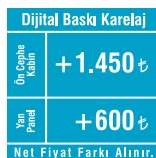

* Fotoğraftaki duş teknesi görsel amaçlı olup. Fiyatlara dahil değildir. Fiyatlar Türk Lirasıdır.

Gina için Kapı Cam Yönü Bildiriniz.

Ölçü (cm)	Mat - Parlak Krom	Siyah - İnox	Altın	+	Yan Panel Ölçü (cm)	Mat-Parlak Elokstal	Siyah İnox	Altın
						⇓	⇓	⇓
70-80	3.500	4.500	5.300		20-30	1.000	1.800	2.600
81-90	3.600	4.600	5.400		31-40	1.050	1.850	2.650
91-100	3.700	4.700	5.500		41-50	1.100	1.900	2.700
101-110	3.800	4.800	5.600		51-60	1.150	1.950	2.750
111-120	3.900	4.900	5.700		61-70	1.200	2.000	2.800
121-130	4.000	5.000	5.800		71-80	1.250	2.050	2.850
131-140	4.100	5.100	5.900		81-90	1.300	2.100	2.900
141-150	4.200	5.200	6.000