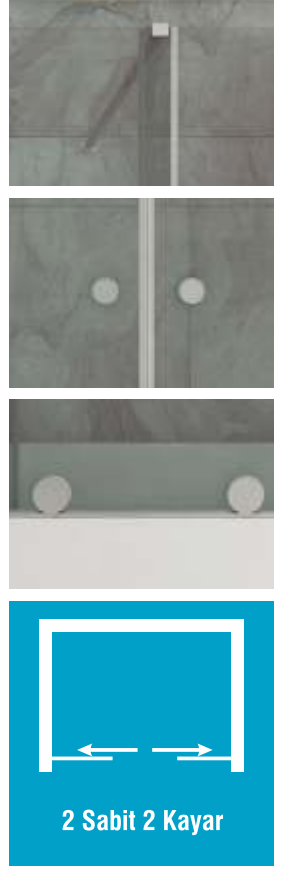

Ön Cephe Küvet Çözümler

Alexandrite

Diamond Serisi

6 mm Temper Cam
Yükseklik 160 cm
2 Sabit 2 Kayar

* Fotoğraftaki küvet görsel amaçlı olup. Fiyatlara dahil değildir. Fiyatlar Türk Lirasıdır.

Ölçü (cm)	Parlak Krom		+	Yan Panel Ölçü (cm)	Parlak Elokstal	Altın
140-150	12.600	16.600		20-30	1.850	2.350
151-160	12.800	16.800		31-40	1.900	2.400
161-170	13.000	17.000		41-50	1.950	2.450
171-180	13.200	17.200		51-60	2.000	2.500
181-190	13.400	17.400		61-70	2.050	2.550
191-200	13.600	17.600		71-80	2.100	2.600
201-210	13.800	17.800		81-90	2.150	2.650