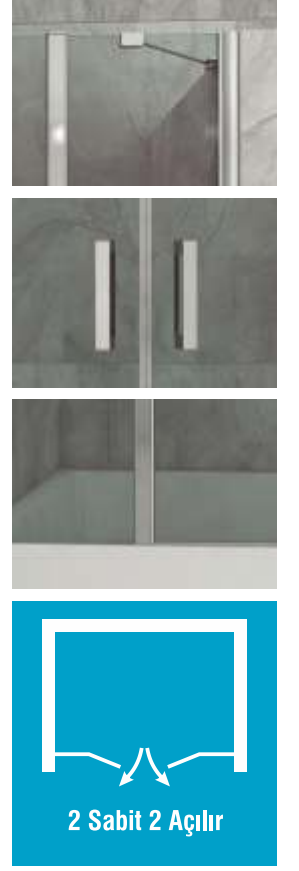

* Fotoğraftaki küvet görsel amaçlı olup. Fiyatlara dahil değildir. Fiyatlar Türk Lirasıdır.

Ölçü (cm)	Mat - Parlak Krom			+	Yan Panel Ölçü (cm)	Mat-Parlak Elokstal	Siyah inox	Altın
	Mat - Parlak Krom	Siyah - inox	Altın			Mat-Parlak Elokstal	Siyah inox	Altın
140-150	4.500	5.500	6.500		20-30	900	1.700	2.500
151-160	4.600	5.600	6.600		31-40	950	1.750	2.550
161-170	4.700	5.700	6.700		41-50	1.000	1.800	2.600
171-180	4.800	5.800	6.800		51-60	1.050	1.850	2.650
181-190	4.900	5.900	6.900		61-70	1.100	1.900	2.700
191-200	5.000	6.000	7.000		71-80	1.150	1.950	2.750
201-210	5.100	6.100	7.100		81-90	1.200	2.000	2.800