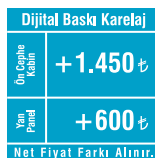

* Fotoğraftaki duş teknesi görsel amaçlı olup. Fiyatlara dahil değildir. Fiyatlar Türk Lirasıdır.

Lucky için Kapı Cam Yönü Bildiriniz.

Ölçü (cm)	Mat - Parlak Krom	Siyah - İnox	Altın	+	Yan Panel Ölçü (cm)	Mat-Parlak Elokstal	Siyah İnox	Altın
						⇓	⇓	⇓
120-130	3.900	4.800	5.700		20-30	1.000	1.800	2.600
131-140	4.000	4.900	5.800		31-40	1.050	1.850	2.650
141-150	4.100	5.000	5.900		41-50	1.100	1.900	2.700
151-160	4.200	5.100	6.000		51-60	1.150	1.950	2.750
161-170	4.300	5.200	6.100		61-70	1.200	2.000	2.800
171-180	4.400	5.300	6.200		71-80	1.250	2.050	2.850
181-190	4.500	5.400	6.300		81-90	1.300	2.100	2.900
191-200	4.600	5.500	6.400