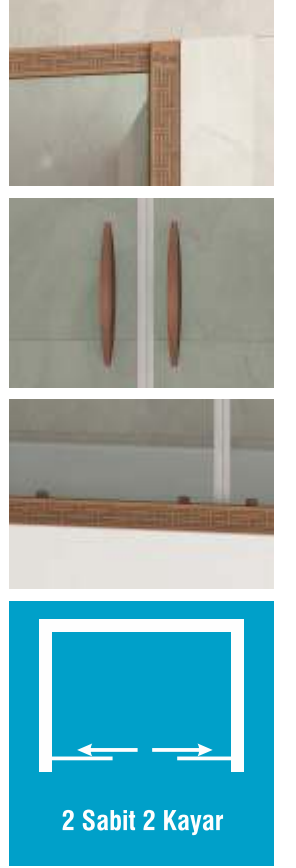

* Fotoğraftaki küvet görsel amaçlı olup. Fiyatlara dahil değildir. Fiyatlar Türk Lirasıdır.

Ölçü (cm)	Teak
80x100	11.900
80x110	12.200
80x120	12.500

Ön Cephe Küvet Çözümler

düSCHE®
GLASS

Ceviz

Albero Serisi
6 mm Temper Cam
Yükseklik 150 cm
2 Sabit 2 Kayar